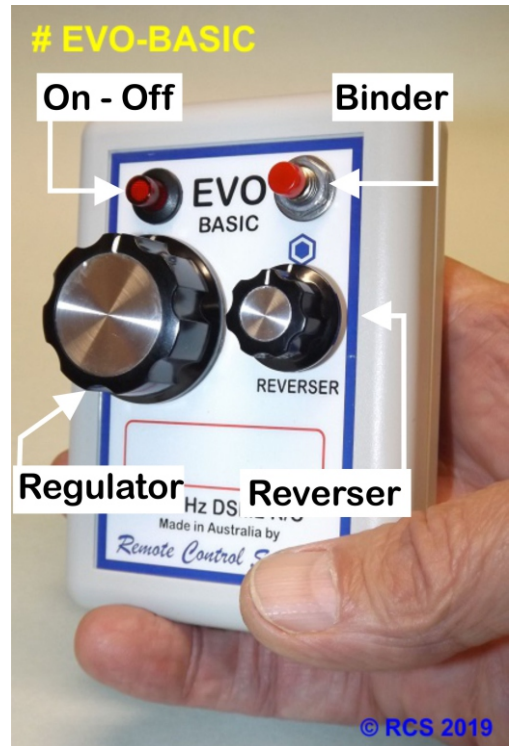

Web: <http://www.rcs-rc.com> Email: [rcs@rcs-rc.com](mailto:rcs@rcs-rc.com)

**# LO-ENTRY**  
**100 Watt 7.2-24V ESC by FOSWORKS**

OMEGA-10

To fused 7 - 24 volt battery supply