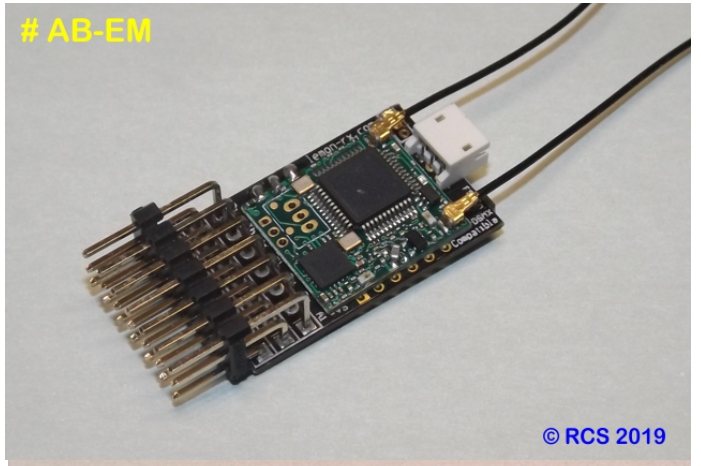

**Remote Control Systems**  
**EVOLUTION R/C.**  
**DISCOUNT**  
**PACKAGE DEALS.**

**2.4 GHz**  
**RADIO**  
**CONTROL**

PO BOX 578 CASINO, NSW 2470, AUSTRALIA  
 PHONE: INTERNATIONAL ++614 2902 9083  
 AUSTRALIA (04) 2902 9083

Web: <http://www.rcs-rc.com> Email: [rcs@rcs-rc.com](mailto:rcs@rcs-rc.com)

**# LO-ENTRY**  
**100 Watt 7.2-24V ESC by FOSWORKS**

OMEGA-10

To fused 7 - 24 volt battery supply