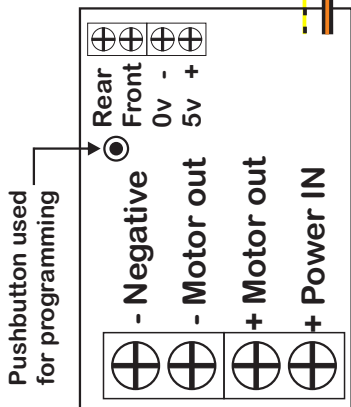

Web: <http://www.rcs-rc.com> Email: [rcs@rcs-rc.com](mailto:rcs@rcs-rc.com)

**# LO-ENTRY**  
**100 Watt 7.2-24V ESC by FOSWORKS**

OMEGA-10

To fused 7 - 24 volt battery supply